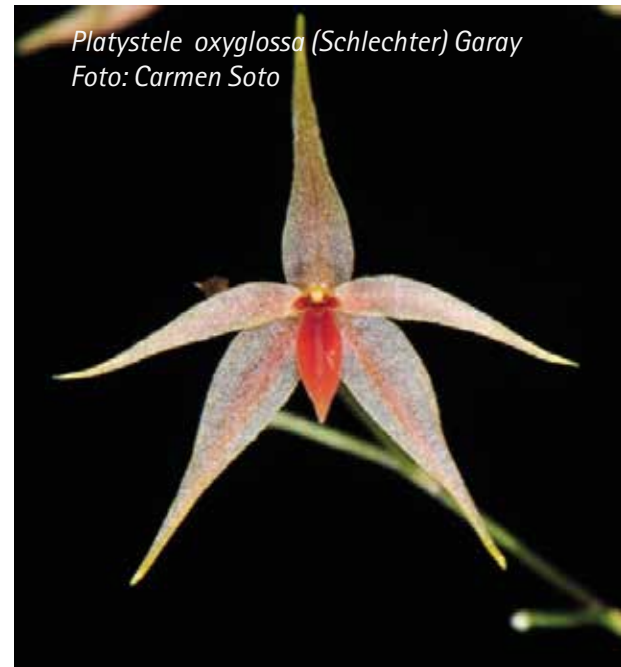

www.inkaterra-asociacion.org

FLORA & FAUNA

ORQUÍDEAS EN FLORACIÓN

Ada peruviana D.E. Bennett & Christenson
Ada aff. euodes (Reichenbach f.) D.E. Benn. & Christenson
Barbosella cucullata (Lindley) Schlechter
Barbosella aff. cucullata (Lindley) Schlechter
Barbosella prorepens (Reichenbach f.) Schlechter
Baskervilla machupicchuensis Nauray & Christenson
Brachionidium elegans Luer & Hirtz
Brachionidium machupicchuense Salinas & Christenson
Brassia aff. aurorae Bennett
Comparettia falcata Poeppig & Endlicher
Comparettia janeae (Dodson & Vásquez) M.W. Chase & N.H. Williams
Comparettia rubriflora (Senghas) M.W. Chase & N.H. Williams
Comparettia vallyana Collantes & G.Gerlach, sp. nov.
Cranichis calva (Kraenzlin) Schlechter
Cryptocentrum inaequisepalum C. Schweinfurth
Cyrtidiorchis rhomboglossa (Lehm. & Kraenzlin) Rauschert
Cyrtochilum carinatum (Koeniger) Dalström (ined.)
Cyrtochilum cimidiferum (Reichenbach f.) Dalström
Cyrtochilum aff. cimidiferum (Reichenbach f.) Dalström
Cyrtochilum graminoides Dalström
Cyrtochilum myanthum (Lindley) Dalström
Cyrtochilum sharoniae Dalström
Cyrtochilum tetraplasium (Reichenbach f.) Dalström
Cyrtochilum cf. schildhaueri (Königer) Dalström
Cyrtochilum volubile Poepp. & Endl.
Dichaea aff. muricata (Swartz) Lindley
Dichaea sp.1
Dichaea sp.2
Elleanthus aff. capitatus (Poeppig & Endlicher) Reichenbach f.
Elleanthus conifer (Reichenbach f. & Warszewicz) Reichenbach f.
Elleanthus longibracteatus (Lindley ex. Grisebach) Fawcett
Epidendrum amaruense Hágsater, Collantes & Santiago
Epidendrum boekei Hágsater *Epidendrum excisum* Lindley
Epidendrum cf. fujimorianum Bennett & Christenson
Epidendrum jajense Reichenbach f.
Epidendrum lanioides Schlechter
Epidendrum macrostachyum Lindley
Epidendrum mancum Lindley
Epidendrum paniculourubambense Hágsater et E.Santiago, sp. nov.

Platystele oxyglossa (Schlechter) Garay
 Foto: Carmen Soto